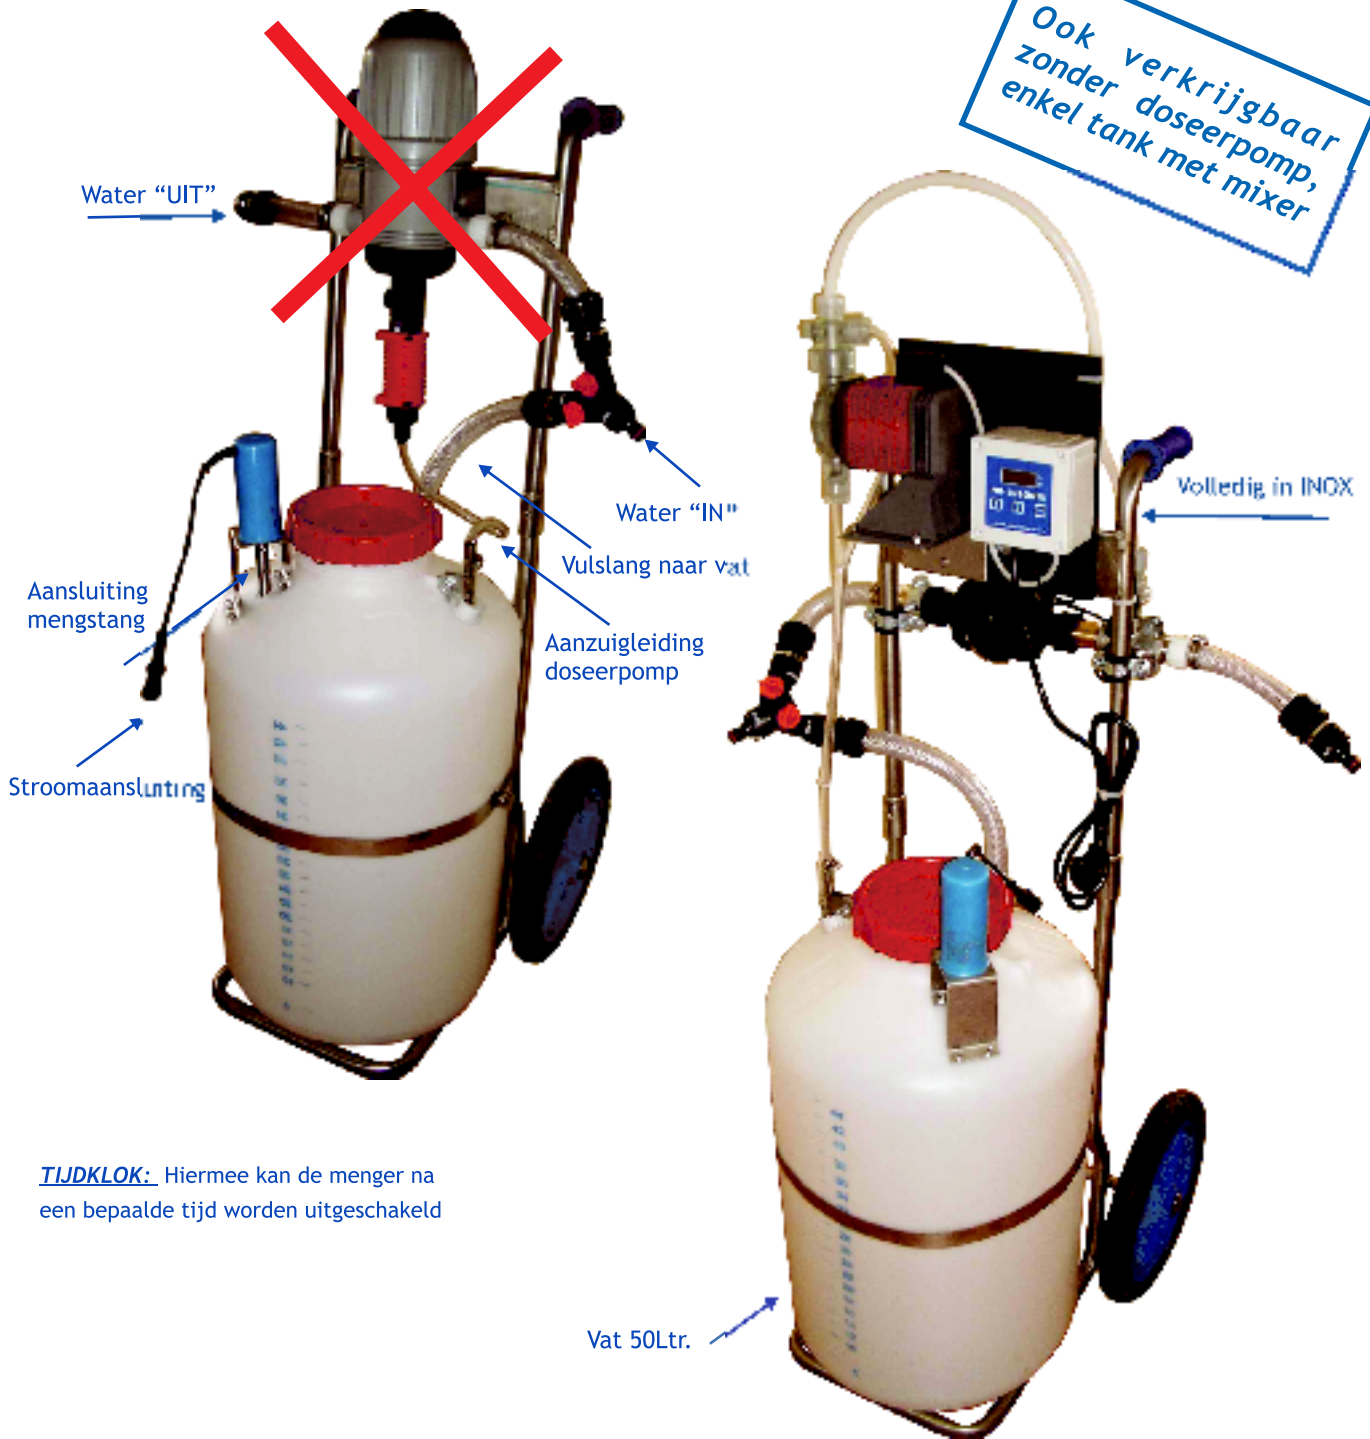

HQ-Line, clear in water solutions

WATERSCHOOT
WATERSCHOOT

WATERBEHANDELING - DOSEERTECHNIEK - WATERMETERS

HQ-MEDIMIX & HQ-SOLOMIX MOBIEL

Ook verkrijgbaar
zonder doseerpomp,
enkel tank met mixer

TIJDKLOK: Hiermee kan de menger na een bepaalde tijd worden uitgeschakeld

HQ-MEDIMIX

- 140100 HQ-MEDIMIX : Mech. doseerpomp + kar+voorraadtank
- 140105 HQ-MEDIMIX : Kar + mixer + voorraadtank
- 140110 HQ-MEDIMIX : Mixer + voorraadtank

HQ-SOLOMIX MOBIEL

- 140102 HQ-SOLOMIX MOBIEL: Elektronische pomp + kar + voorraadtank